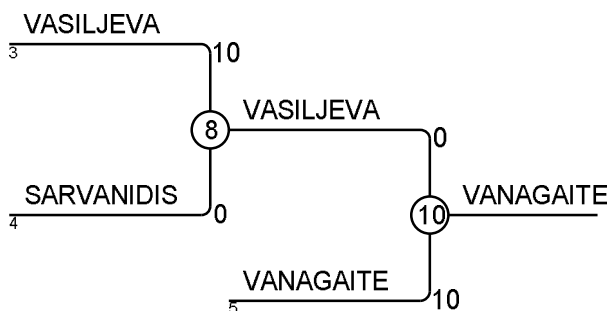

Tallinn Judo Cup 12-13.2.2011 Tallinn BG-52

Results

Pos	Name
1	Nonett HALME, Meido-kan /FIN
2	Claudia MIETTINEN, Bodonos /FIN
3	Michaela WEISS, Bc Dento/GER
3	Ugne VANAGAITE, Rooni/LIT
5	Merlyn TÄHE, Zen/EST
5	Viktorija VASILJEVA, Lido/LAT