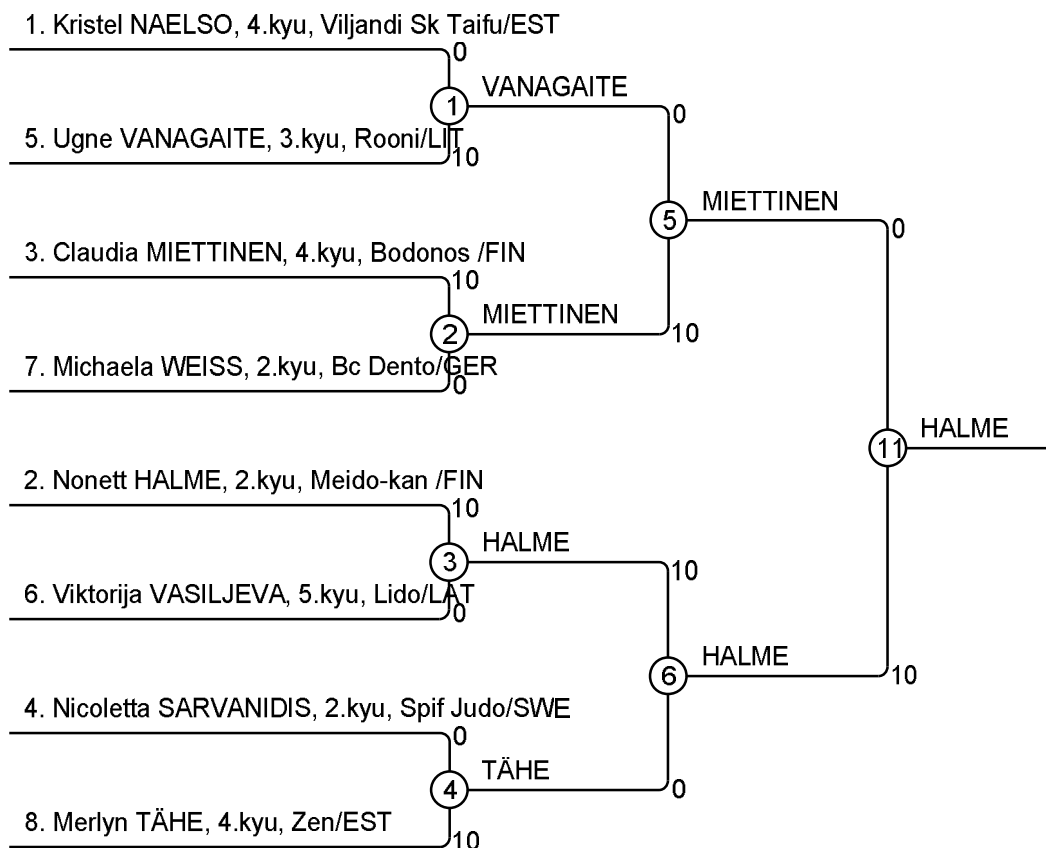

Tallinn Judo Cup 12-13.2.2011 Tallinn BG-52

Results

Pos	Name
1	Nonett HALME, Meido-kan /FIN
2	Claudia MIETTINEN, Bodonos /FIN
3	Michaela WEISS, Bc Dento/GER
3	Ugne VANAGAITE, Rooni/LIT
5	Merlyn TÄHE, Zen/EST
5	Viktorija VASILJEVA, Lido/LAT