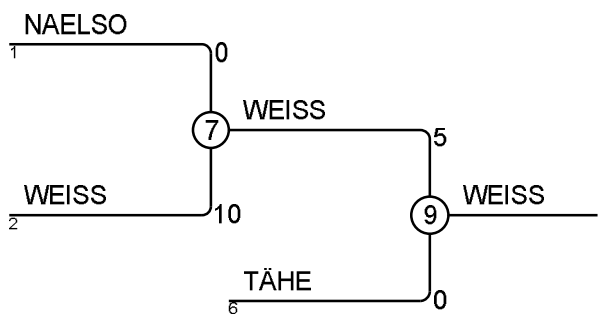

Tallinn Judo Cup 12-13.2.2011 Tallinn BG-52

Results

Pos	Name
1	Nonett HALME, Meido-kan /FIN
2	Claudia MIETTINEN, Bodonos /FIN
3	Michaela WEISS, Bc Dento/GER
3	Ugne VANAGAITE, Rooni/LIT
5	Merlyn TÄHE, Zen/EST
5	Viktorija VASILJEVA, Lido/LAT